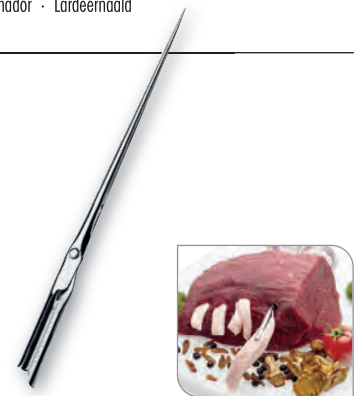

Spicknadel

Larding needle · Lardoire · Ago per lardellare
Mechador · Lardeernaald