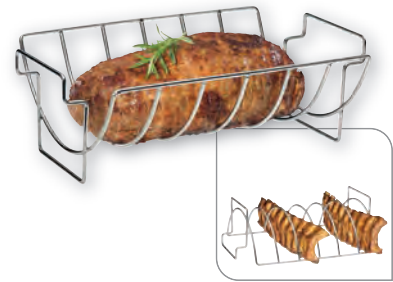

L/B/H: 38 x 25,5 x 12,5 cm / 15 x 10 x 5"

Art.-Nr. 10 6653 28 00 EAN: 4007371062398