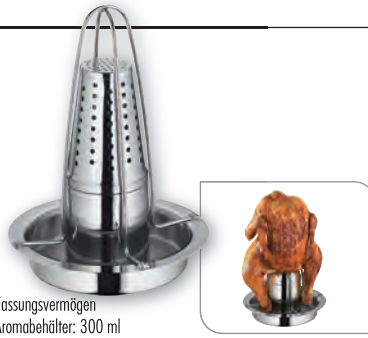

Carving tongs · Pince à rôtir · Pinza per arrosto
Pinza corta carne · Trancheertang

L/B: 28 x 7,5 cm / 11 x 3"

Art.-Nr. 13 1048 28 00 EAN: 4007371039796

BBQ Hähnchengriller ADVANTAGE

Chicken roast rack · Rôtissoire à poulet · Cuocipollo
Asador de pollo · Kippengrill