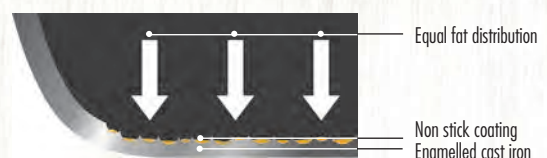

- emailliertes Gusseisen – für optimale Hitzeverteilung und Energieeffizienz
- hochwertige Beschichtung – für beste Antihaf-Eigenschaften
- spezielle Oberflächen-Struktur – für gleichmäßige Fettverteilung

Fry pan COUNTRY

Unique! Innovative! Revolutionary!

This new novel combination of enameled cast iron and non-stick coating combines the best features of classic fry pans:

- enameled cast iron – for optimal heat distribution and energy efficiency
- high quality non-stick coating – for best non-stick properties
- special structure of surface – for equal fat distribution