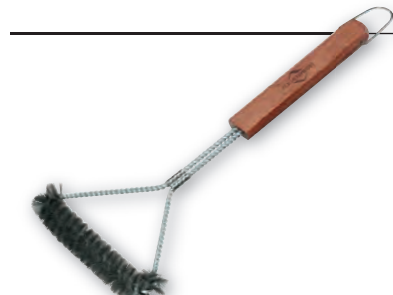

BBQ Grillbürste TEXAS

Stahlborsten

Brush · Brosse · Spazzola · Cepillo · Borstel

Länge: 38 cm / 15"

Art.-Nr. 10 6679 28 38 EAN: 4007371063616