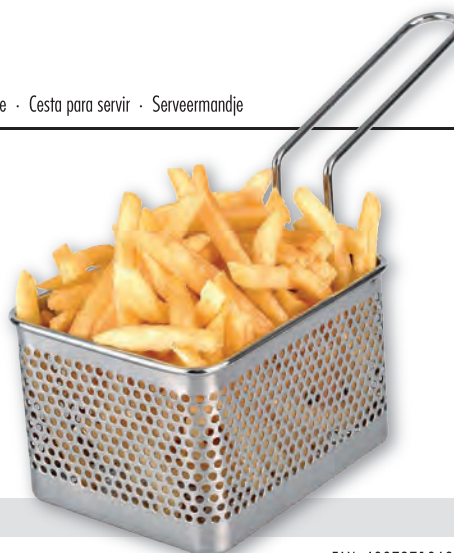

Art.-Nr. 10 6664 28 04 EAN: 4007371058872

Servierkörbchen

Edelstahl rostfrei

Serving basket · Panier à servir · Cestello per servire · Cesta para servir · Serveermandje

Körbchen: L/B/H: 10,5 x 8,5 x 6,5 cm/4 x 3.25 x 2.5"