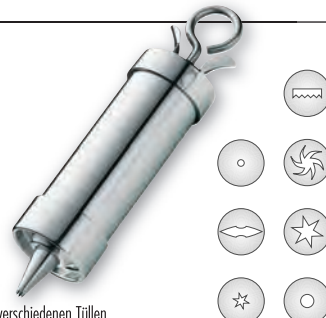

Mit 7 verschiedenen Tüllen

Länge: 24 cm / 9.5"

Art.-Nr. 08 0560 28 00 EAN: 4007371044387