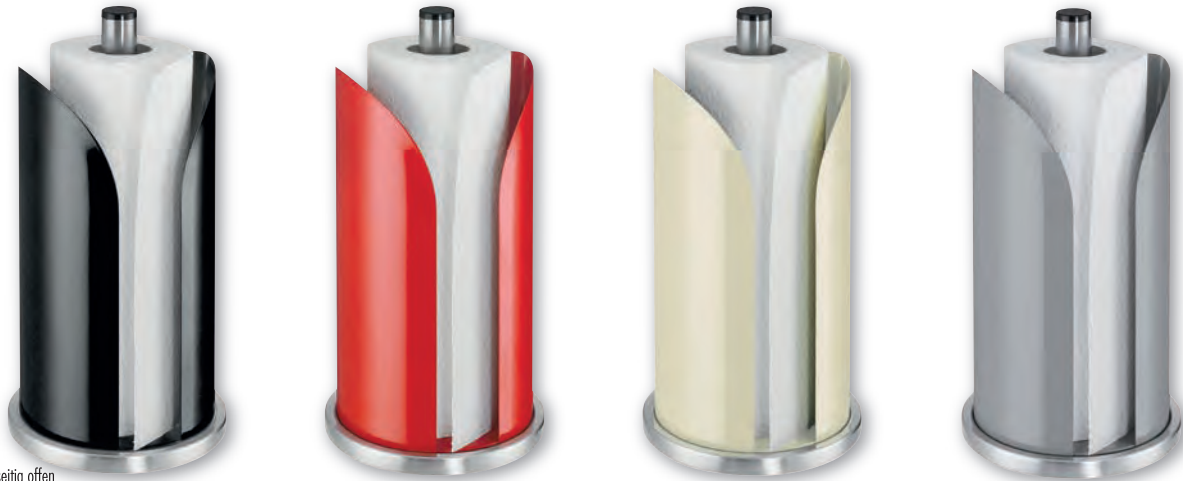

Zweiseitig offen
Passend für 1 handelsübliche Küchenrolle (Ø bis 12,5 cm)

Ø: 15,5 cm / 6", Höhe: 30 cm / 11.75"

● Art.-Nr. 10 0750 10 00

EAN: 4007371057738

● Art.-Nr. 10 0750 22 00

EAN: 4007371061124

● Art.-Nr. 10 0750 14 00