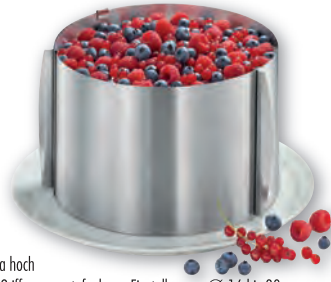

BAKE Tortenring

verstellbar

Cake ring · Cercle à pâtisserie · Anello per torta
Aro de tarta · Taartring

Extra hoch
Mit Griffen zum stufenlosen Einstellen von Ø 16 bis 30 cm
Mit praktischer Innenskala

Ø: 16 - 30 cm / 6.25 - 11.75", Höhe: 14,5 cm / 5.75"

Art.-Nr. 08 0583 28 15 EAN: 4007371066334

BAKE Backrahmen

rechteckig, ausziehbar

Baking frame · Cadre à pâtisserie · Cornice per torte
Marco de tarta · Bakframe