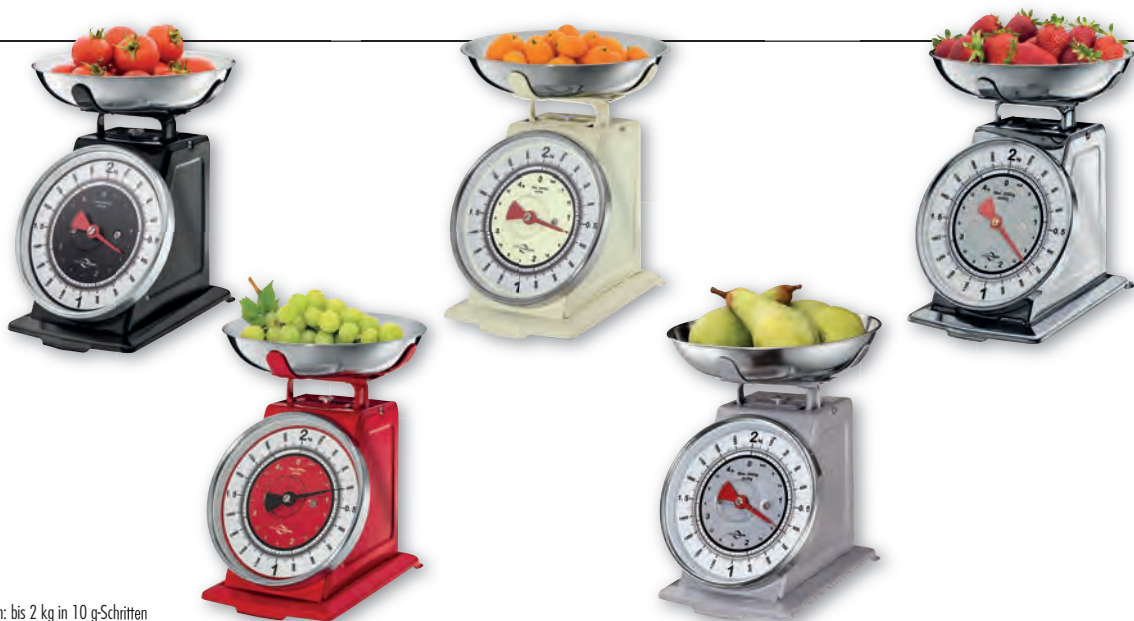

Küchenwaage NOSTALGIE

Kitchen scale · Balance de cuisine · Bilancia di cucina · Balanza de cocina · Keukenweegschaal

Wiegebereich: bis 2 kg in 10 g-Schritten
Skala in kg und lb

L/B/H cm: 14 x 21 x 25,5 / 5,5 x 8,25 x 10", Fassungsvermögen Schale: 1 L

● Art.-Nr. 09 0330 10 00

EAN: 4007371060011

● Art.-Nr. 09 0330 24 00

EAN: 4007371066679

● Art.-Nr. 09 0330 14 00

EAN: 4007371060028

● Art.-Nr. 09 0330 28 00

EAN: 4007371033824

● Art.-Nr. 09 0330 22 00

EAN: 4007371060035

farbiger Geschenkkarton

Karte mit Euroloch