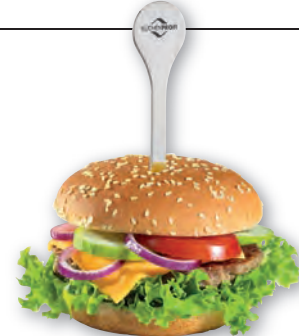

Edelstahl rostfrei/stainless steel

BBQ Grill- und Partypicker

160 Stück, Bambus

BBQ pics · Piques brochette · Spiedini per la griglia
Pinchos barbacoa · Grillspiesjes

Länge: 9 cm / 3.5"

Art.-Nr. 10 6649 25 09 EAN: 4007371062053

BBQ Grillspieße

150 Stück, Bambus

BBQ skewers · Brochettes pour grillade
Spiedini per la griglia · Pinchos barbacoa · Grillspiesen

Länge: 23 cm / 9"

Art.-Nr. 10 6649 25 23 EAN: 4007371062060

BBQ Hamburger-Spieße

2 Stück im Set

Burger skewers · Piques à burger · Spiedini per hamburger
Pinchos para hamburguesas · Hamburgerspiesjes

Länge: 19 cm / 7.5"

Art.-Nr. 10 6647 28 02 EAN: 4007371066006

BBQ Marinadenspritze SPICY

Marinade injector · Seringue à marinade
Siringa per marinata · Jeringa para marinar · Marinadespuit