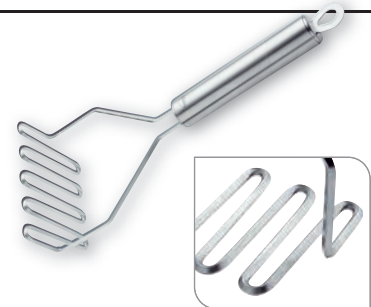

Länge: 30 cm / 11.75"

Art.-Nr. 11 0549 28 00 EAN: 4007371020640

Kartoffelstampfer PROFI

Potato masher · Presse purée · Schiacciapatate
Prensa patatas · Aardappelstampfer

Speziell geformter, eckiger Draht, extra dicker Griff