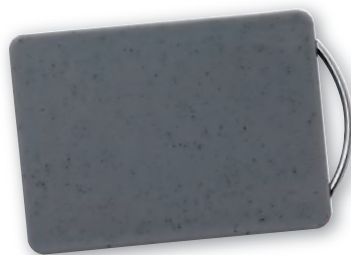

Mit verchromtem Metallgriff

L/B: 27 x 20 cm / 10.5 x 8"

Art.-Nr. 23 2720 50 00 EAN: 4007371039574

Schneidbrett PRIMUS

grau, hochwertiger Kunststoff

Cutting board · Planche à découper · Tagliere
Tabla cortar · Sniplankje