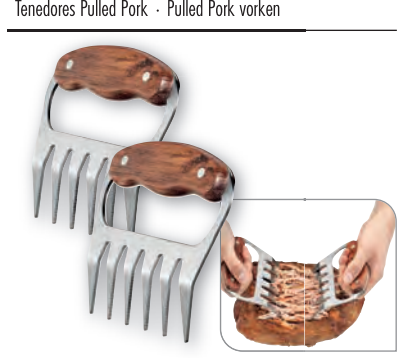

L/B: 14 x 12 cm / 5.5 x 4.7"

Art.-Nr. 10 6683 28 02 EAN: 4007371065177