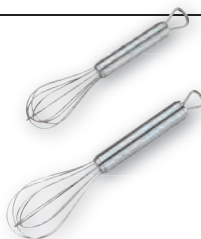

Schneebeesen

Standard whisk · Fouet · Frusta · Batidor · Garde

Länge: 15 cm / 6"

Art.-Nr. 10 3504 28 15 EAN: 4007371030397

Länge: 20 cm / 8"

Art.-Nr. 10 3504 28 20 EAN: 4007371016865