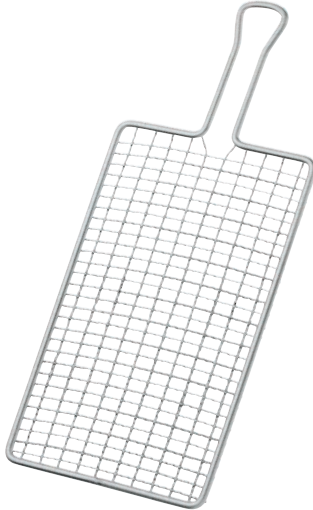

Länge: 15 cm / 6"

Art.-Nr. 10 0230 28 00 EAN: 4007371027984

Käse reibe

Cheese grater · Râpe à fromage · Grattugia per formaggio
Rallador queso · Kaasrasp

Auch für Schokolade geeignet
Für Links- und Rechtshänder

Länge: 20 cm / 8"

Art.-Nr. 13 1021 28 00 EAN: 4007371032261

Kartoffelreibe

Potato grater · Râpe à pomme de terre
Grattugiapatate · Rallador patatas · Ardappelrasp

Optimal zur Zubereitung von Reibekuchen/
Kartoffelpuffern aus rohen Kartoffeln
Reibfläche: 23 x 13,5 cm

L/B: 31,5 x 13 cm / 12.5 x 5"

Art.-Nr. 10 2008 28 00 EAN: 4007371039406

Kartoffelhobel

Potato slicer · Robot à pomme de terre · Pialla patate
Cortador de patatas · Aardappelschaaf

Für festkochende Kartoffeln
Gleichmäßige Kartoffelscheiben für perfekten Kartoffelsalat,
Bratkartoffeln, Gratin