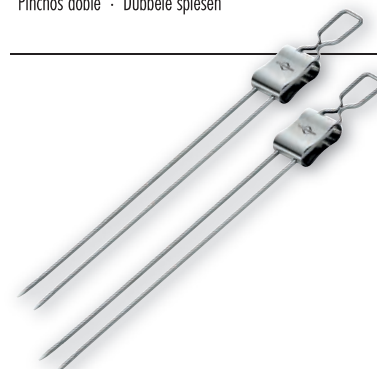

L/B/H: 10 x 20 x 2,5 cm / 4 x 8 x 0.75"

Art.-Nr. 10 6681 40 10 EAN: 4007371063951

BBQ Doppelspieße

2 Stück im Set

Double skewers · Brochettes doubles · Spiedini doppi
Pinchos doble · Dubbele spiesen

Länge: 33 cm / 13"