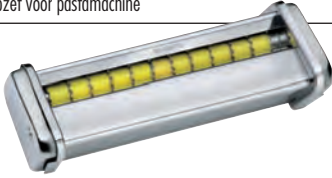

Reginette

Attachment for pasta machine
Accessoire pour machine à pâtes
Accessorio per macchina per pasta
Accesorio para máquina pastas
Opzet voor pastamachine

Breite der Pasta: 12 mm

L/B/H: 18 x 7 x 5 cm / 7 x 2.75 x 2"