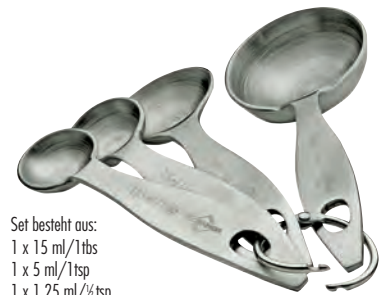

Set besteht aus:
1 x 15 ml / 1tbs
1 x 5 ml / 1tsp
1 x 1.25 ml / 1/4tsp
1 x 2.5 ml / 1/2tsp

Länge: Ø 14 cm / 5.5"

Art.-Nr. 09 1190 28 04 EAN: 4007371066341