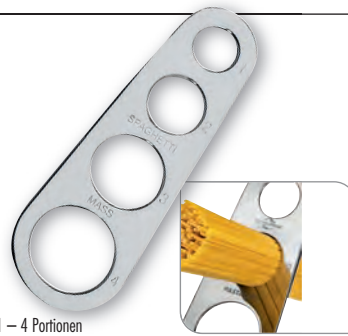

Platzsparend zusammenklappbar
Länge der Arme: 17 cm, Höhe aufgestellt: 28 cm

L/B/H: 22 x 9 x 9 cm / 8.75 x 3.5 x 3.5"

Art.-Nr. 08 0750 00 00 EAN: 4007371062589

Spaghetti-Maß PASTACASA

Spaghetti measure · Mesure à spaghettis · Misura spaghetti
Medidor de espagueti · Spaghetti maatje