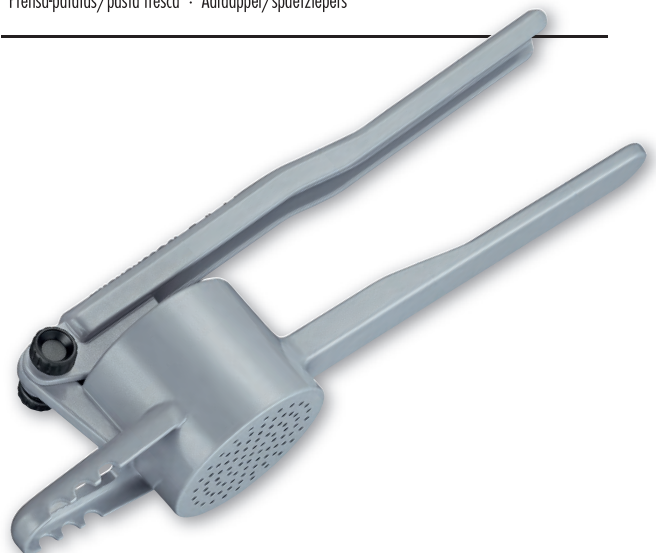

L/B/H: 26 x 9 x 12,5 cm / 10 x 3.5 x 5"

Art.-Nr. 13 1057 28 00

EAN: 4007371041867

Spätzlepresse SPÄTZLEBOY

Aluminiumguss, beschichtet

Potato/spaetzle press · Presse purée/spaetzle · Schiacciapatate/-gnocchetti
Prensa-patatas/pasta fresca · Aardappel/spaetzlepers