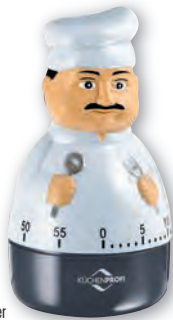

Timer PEPPINO

Timer · Minuteur · Contaminuti · Timer · Kookwekker

60 Minuten-Timer

∅: 6 cm / 2.25", Höhe: 10,5 cm / 4"

Art.-Nr. 10 0905 00 00 EAN: 4007371027380