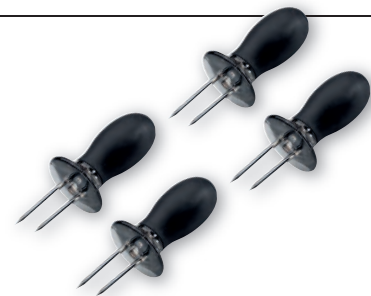

Länge: 7,5 cm / 3"

Art.-Nr. 10 6664 28 04 EAN: 4007371058872