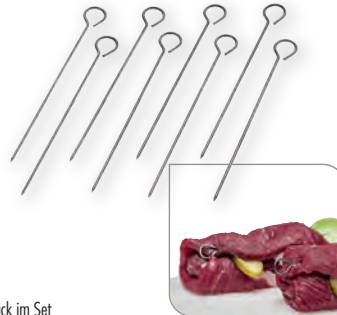

Fischentschupper

Fish scaler · Écailleur de poisson · Squamapesce
Descamador de pescado · Visontshubber

Länge: 19 cm / 7,5"

Art.-Nr. 09 4010 28 00 EAN: 4007371045704

made in Solingen - Germany

farbiger Geschenkkarton

Karte mit Euroloch

Edelstahl rostfrei/stainless steel

Rouladenringe

Roulade rings · Boucles à roulades · Anelli per involtini
Anillos para rollos de carne rellenos · Rolladering

6 Stück im Set

Ø: 4,5 – 5,5 cm / 1.75 – 2.25"

Art.-Nr. 09 2402 28 06 EAN: 4007371057035

Rouladennadeln

Roulade needles · Aiguilles à roulades
Spiedini per involtini · Agujas para rollos de carne rellenos
Rolladennadeln

10 Stück im Set

Länge: 10 cm / 4"