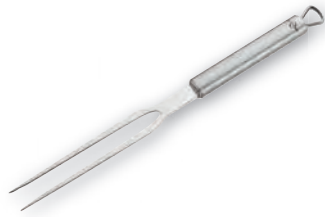

Schaumlöffel PARMA, Draht

Skimmer · Écumoire · Schiumarola
Espumadera · Schuimspaan

Länge: 37,5 cm / 14.75"

Art.-Nr. 12 1522 28 00 EAN: 4007371063708

Serviergabel PARMA

Serving fork · Fourchette à servir · Forchettone
Tenedor de servir · Serveervork