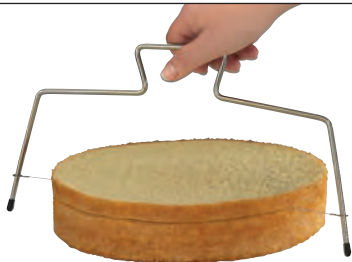

Höhenverstellbarer Schneidedraht
Schnittbreite 33 cm

L/H: 35 x 16 cm / 13.75 x 6.25"

Art.-Nr. 08 0574 28 30 EAN: 4007371065658

BAKE Kuchengitter

rund

Cooling rack · Grille à gâteau · Griglia raffredda torte
Rejilla para enfriar · Taartrooster

schwere
Profi-Qualität
Professional
quality