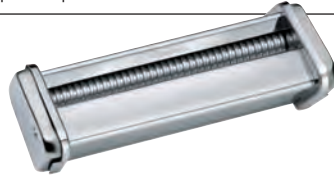

Aufsatz für Nudelmaschine 150 PASTACASA

Spaghetti

Attachment for pasta machine
Accessoire pour machine à pâtes
Accessorio per macchina per pasta
Accesorio para máquina pastas
Opzet voor pastamachine