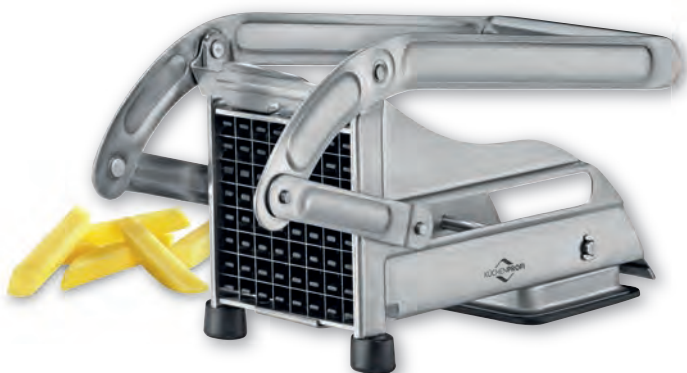

Art.-Nr. 13 1069 28 00

EAN: 4007371045919

Pommes-Frites-Schneider

Potato french fry cutter · Coupe frites · Taglia-patatine fritte · Cortador patatas fritas · Patat snijder

Auch für anderes Gemüse geeignet
Mit praktischem Saugfuß und rutschfesten
Füßen für sicheren Stand
Inklusive 2 Schneideinsätzen