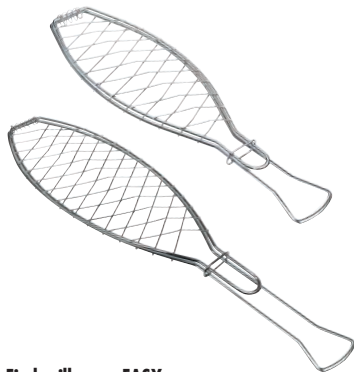

Fischgrillzange EASY

Funktionsteil: L/B: 29 x 12 cm / 11,5 x 4,75"

Länge: 43 cm / 17"

Art.-Nr. 10 6608 28 00 EAN: 4007371062428

Fischgrillzange EASY XL

Funktionsteil: L/B: 36 x 15 cm / 14 x 6"

Länge: 53 cm / 21"

Art.-Nr. 10 6609 28 00 EAN: 4007371063852