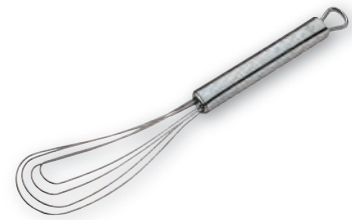

Whisk · Fouet · Frusta · Batidor · Garde

Länge: 28 cm / 11"

Art.-Nr. 12 1032 28 00 EAN: 4007371033343

Tellerbesen PARMA

Flat whisk · Fouet plat · Frusta piatta · Batidor plano
Platte garde

Länge: 28 cm / 11"