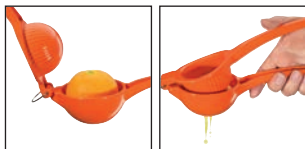

Art.-Nr. item no.	EAN-Nummer EAN-code	Artikel-Bezeichnung item description	UVP MSRP €	VE PU
293425 	4017166293425	Orangenpresse Orange squeezer	12,95	6