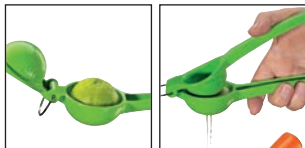

Limettenpresse LIMETTA - Zitronenpresse LIMONA

Metall hochglanzlackiert, Schnittfläche nach unten legen und mühelos auspressen dank idealer Form und einfacher Handhabung, mit Aufhängeöse

Limettenpresse: Ø 5,5 cm - Länge 20,5 cm

Zitronenpresse: Ø 7,0 cm - Länge 22,0 cm

Art.-Nr. item no.	EAN-Nummer EAN-code	Artikel-Bezeichnung item description	UVP MSRP €	VE PU
293401 	4017166293401	Limettenpresse Lime squeezer	7,95	6
293418 	4017166293418	Zitronenpresse Lemon squeezer	9,95	6

Orangenpresse ARANCIA

Metall hochglanzlackiert, Schnittfläche nach unten legen und mühelos auspressen dank idealer Form und einfacher Handhabung, mit Aufhängeöse

Ø 8,5 cm - Länge 23,5 cm