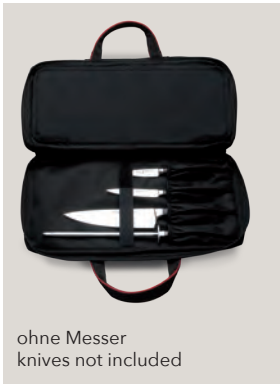

7381 4002293738109

Kochtasche (leer)

cook's case (empty)
serviette de chef (vide)
estuche de cocinero (vacío)
cartella per cuoco (vuota)