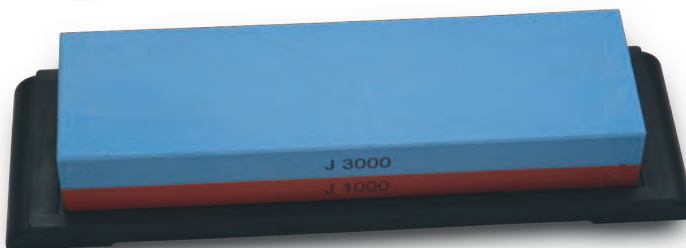

4450

4002293445007

Körnung / Grit:
J 1000 / J 3000

Länge: 20 cm
Breite: 6 cm
Höhe: 3 cm

New
mit Wanne
with holder