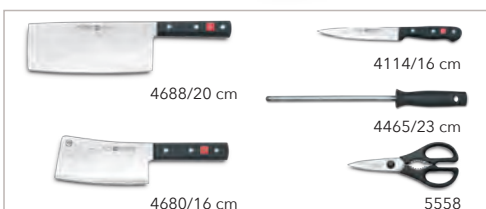

**7235-11**

4002293072357

**Material:**

Buche beech wood

**CLASSIC**

**9838-8** 4002293983882 **New content**

**Material:**

Buche schwarz ashwood black