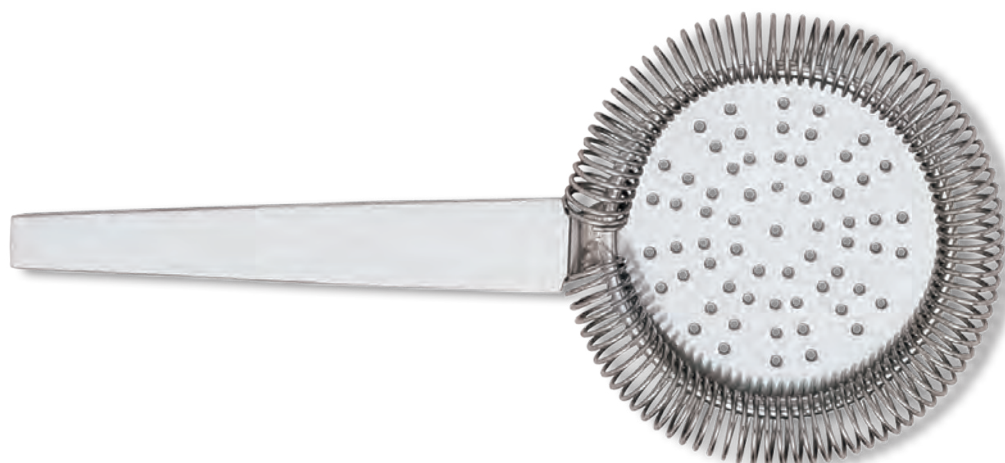

3600 (20 cm)
4002293360003