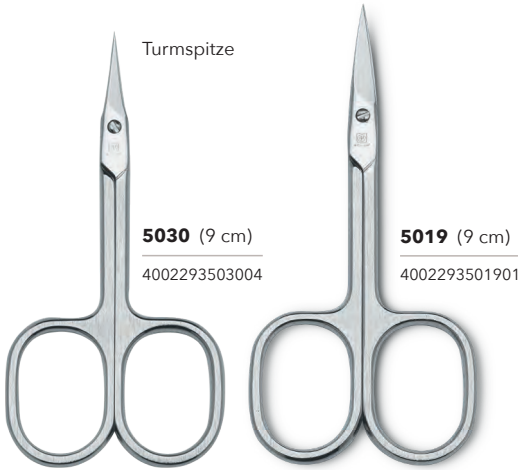

Hautschere

cuticle scissors
ciseaux à envies
tijeras para cutícula
forbici per pelle

vernickelt und satiniert
nickel plated
and satin finished