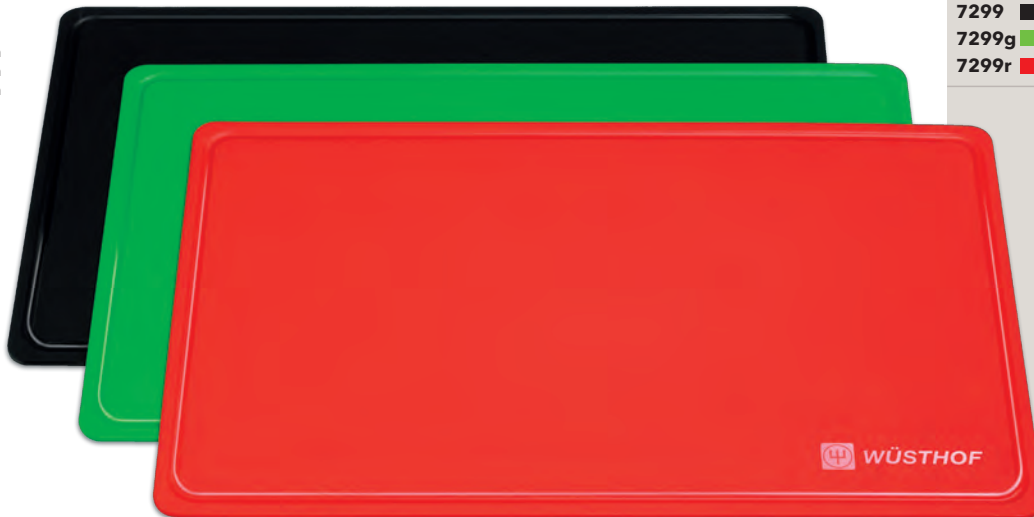

**Material:**

TPU

Länge: 26 cm  
Breite: 17 cm  
Höhe: 0,2 cm

Länge: 38 cm  
Breite: 25 cm  
Höhe: 0,4 cm

Länge: 53 cm  
Breite: 32 cm  
Höhe: 0,4 cm

**New**

**7297** ■ 4002293729701

**7297g** ■ 4002293729718