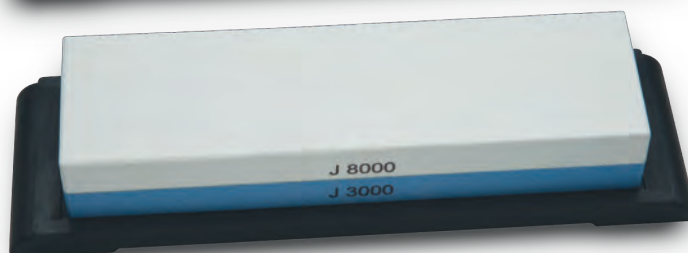

**New**  
mit Wanne  
with holder

**4451**

4002293445106

Körnung / Grit:  
J 3000 / J 8000

Länge: 20 cm  
Breite: 6 cm  
Höhe: 3 cm

**New**  
mit Wanne  
with holder

**4452**

4002293445205