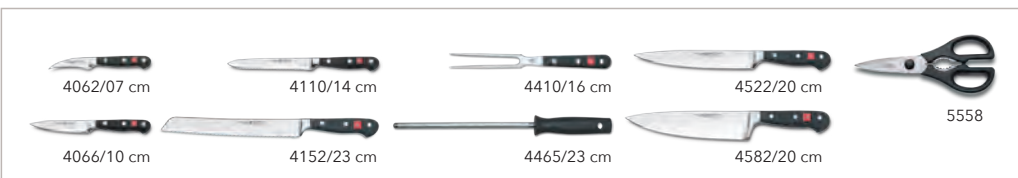

Material:
Esche, schwarz ash wood, black 7244