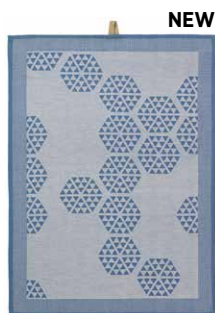

GESCHIRRTUCH

COMET - DESIGN NANNA DITZEL

100% Baumwolle. Maschinenwaschbar bei 60°C. Trocknergeeignet

Produktgröße: 50x70 cm
Gewicht: 0,1 kg

Kolli 6 000042518
Kolli 1 000047518

€ 9,95

Nude/Grau

642297