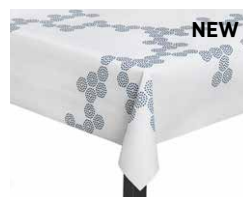

Petroleum/sand

607340

5 713397 073407