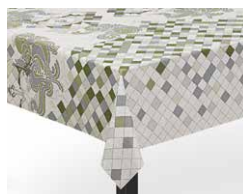

Grau

607120

5 713397 001400

Sage

607121

5 713397 071212

Twilight blue

607122