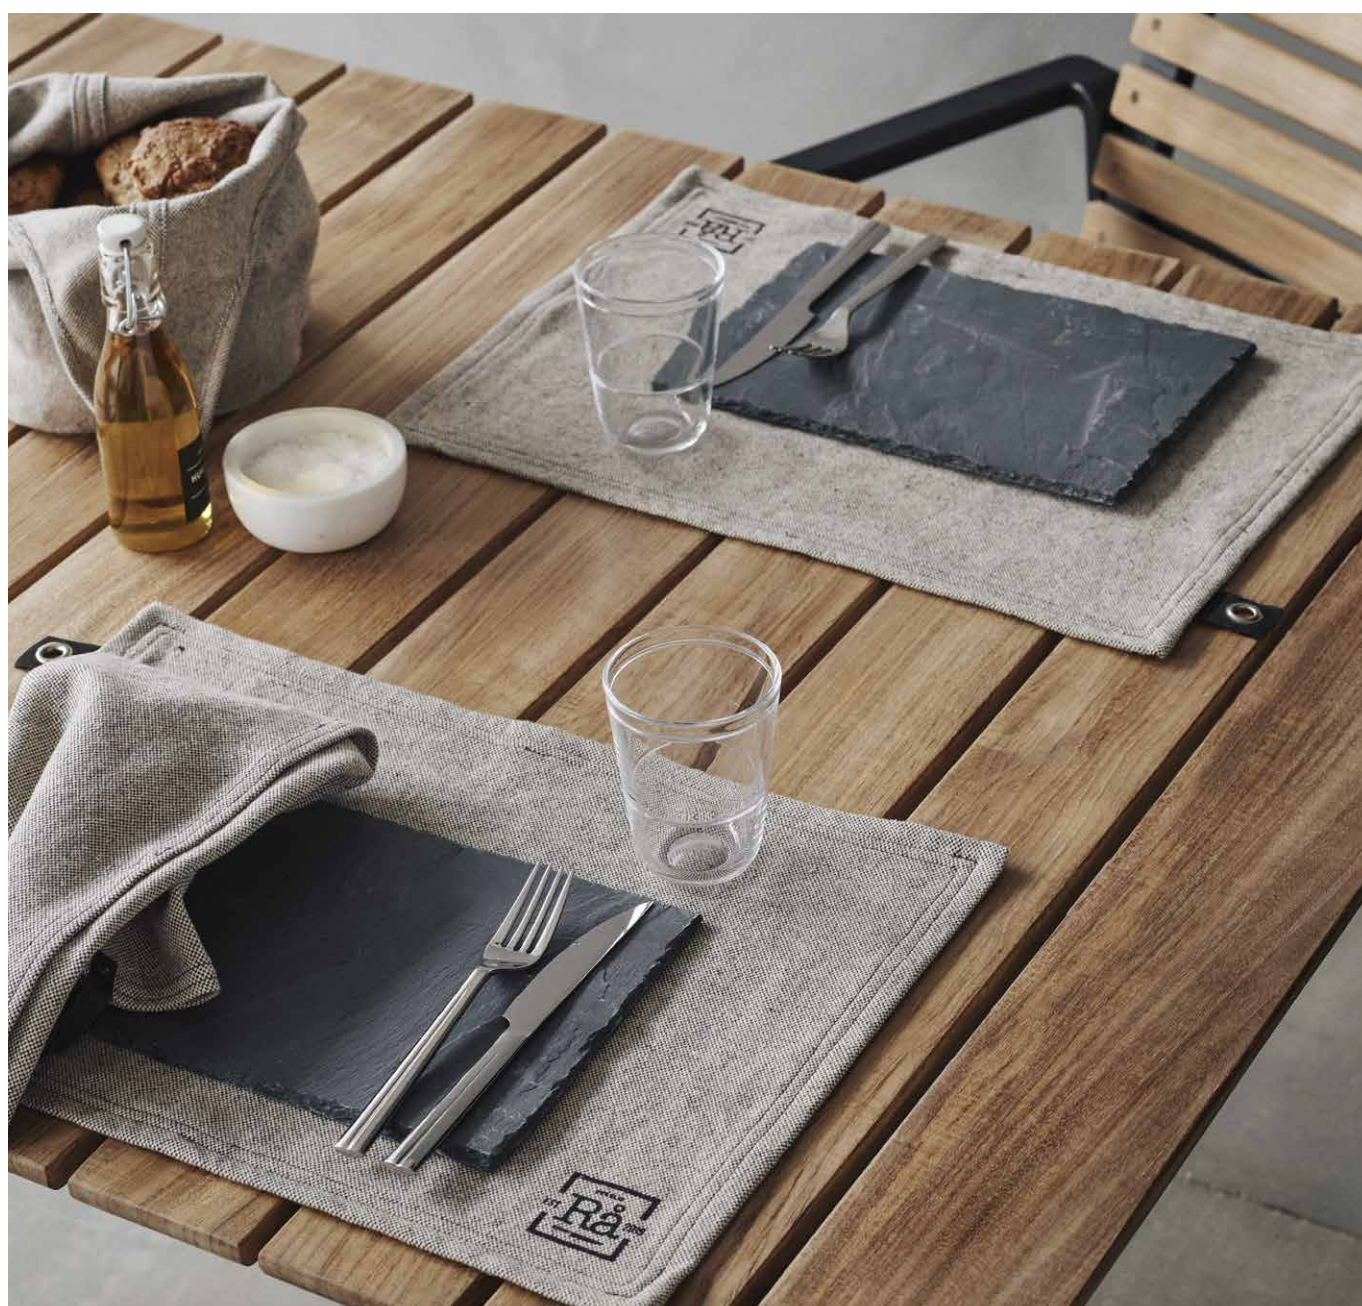

BROTKORB

RÅ

100% Baumwolle. Maschinenwaschbar bei 40°C.

Produktgröße: H: 20, Ø20 cm
Gewicht: 0,12 kg

Kolli 6
Kolli 1

000085018
000097518

€ 19,95

Dunkelgrau

648197