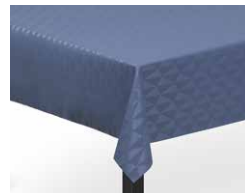

Flintstone

606010

5 705614 133407