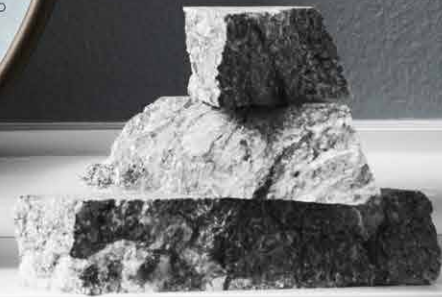

ARNE JACOBSEN

WANDUHREN	78
TISCHUHREN	80
WETTERSTATIONEN	81

ARNE JACOBSEN CLOCKS