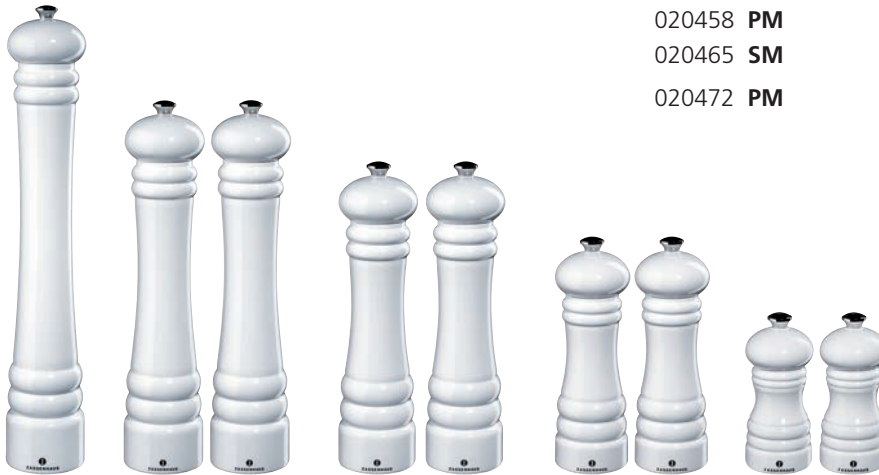

BERLIN

Buche weiß glänzend / beech glossy white

Art.-Nr.	Höhe	Ø cm	EAN
020397 PM	12,0	5,4	4006528 020397
020403 SM	12,0	5,4	4006528 020403
020410 PM	18,0	5,9	4006528 020410
020427 SM	18,0	5,9	4006528 020427
020434 PM	24,0	6,2	4006528 020434
020441 SM	24,0	6,2	4006528 020441
020458 PM	30,0	6,6	4006528 020458
020465 SM	30,0	6,6	4006528 020465
020472 PM	40,0	6,9	4006528 020472