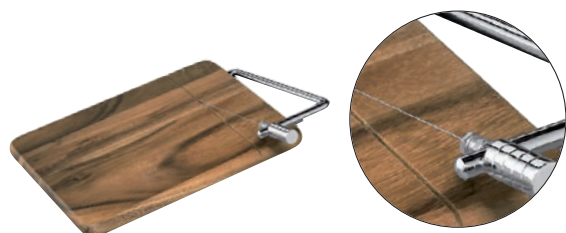

KÄSESCHNEIDER

Draht-Käseschneider / cheese slicer with wire

Art.-Nr.	Maße cm	EAN
055887	25,0 x 18,0 x 2,0	4006528 055887