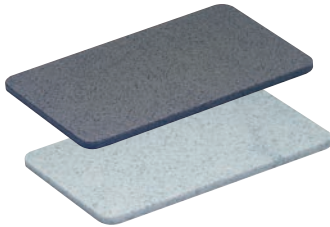

SCHNEIDBRETT

Schneidbrett / carving board

Art.-Nr.	Maße cm	EAN
060430 anthrazit / anthracite	36,0 x 23,0 x 1,5	4006528 060430
060447 granit / granite	36,0 x 23,0 x 1,5	4006528 060447

mit rutschfesten Füßen
with anti-slip feet