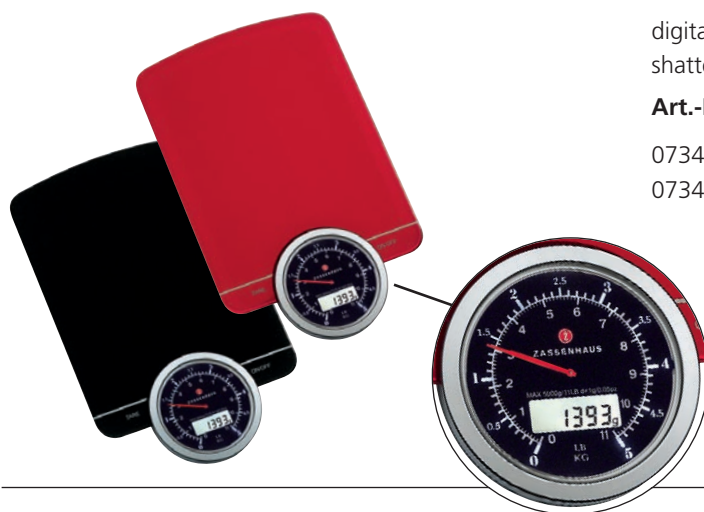

SPEED

Digital-Waage, mit LED-Beleuchtung und analogem Anzeiger,
bruchstichere Glasoberfläche, Kapazität: 5 kg, Wiegebereich: 1g

digital scales with LED backlight and analog display,
shatter-proof glass surface, capacity: 5 kg, measuring units: 1g

Art.-Nr.	Maße cm	EAN
073423 schwarz / black	26,5 x 16,5 x 3,0	4006528 073423
073430 rot / red	26,5 x 16,5 x 3,0	4006528 073430

farbiger Geschenkkarton
colored gift box