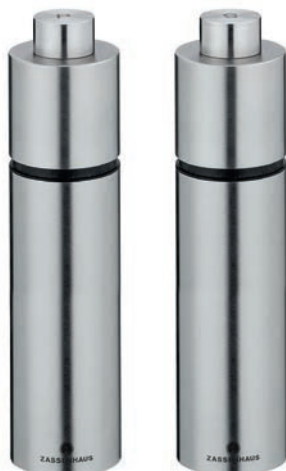

Art.-Nr.	Höhe	Ø cm	EAN
030419 PM	13,0	4,5	4006528 030419
030426 SM	13,0	4,5	4006528 030426

KARLSRUHE

Edelstahl / stainless steel

Art.-Nr.	Höhe	Ø cm	EAN
030433 PM	16,0	4,5	4006528 030433
030440 SM	16,0	4,5	4006528 030440