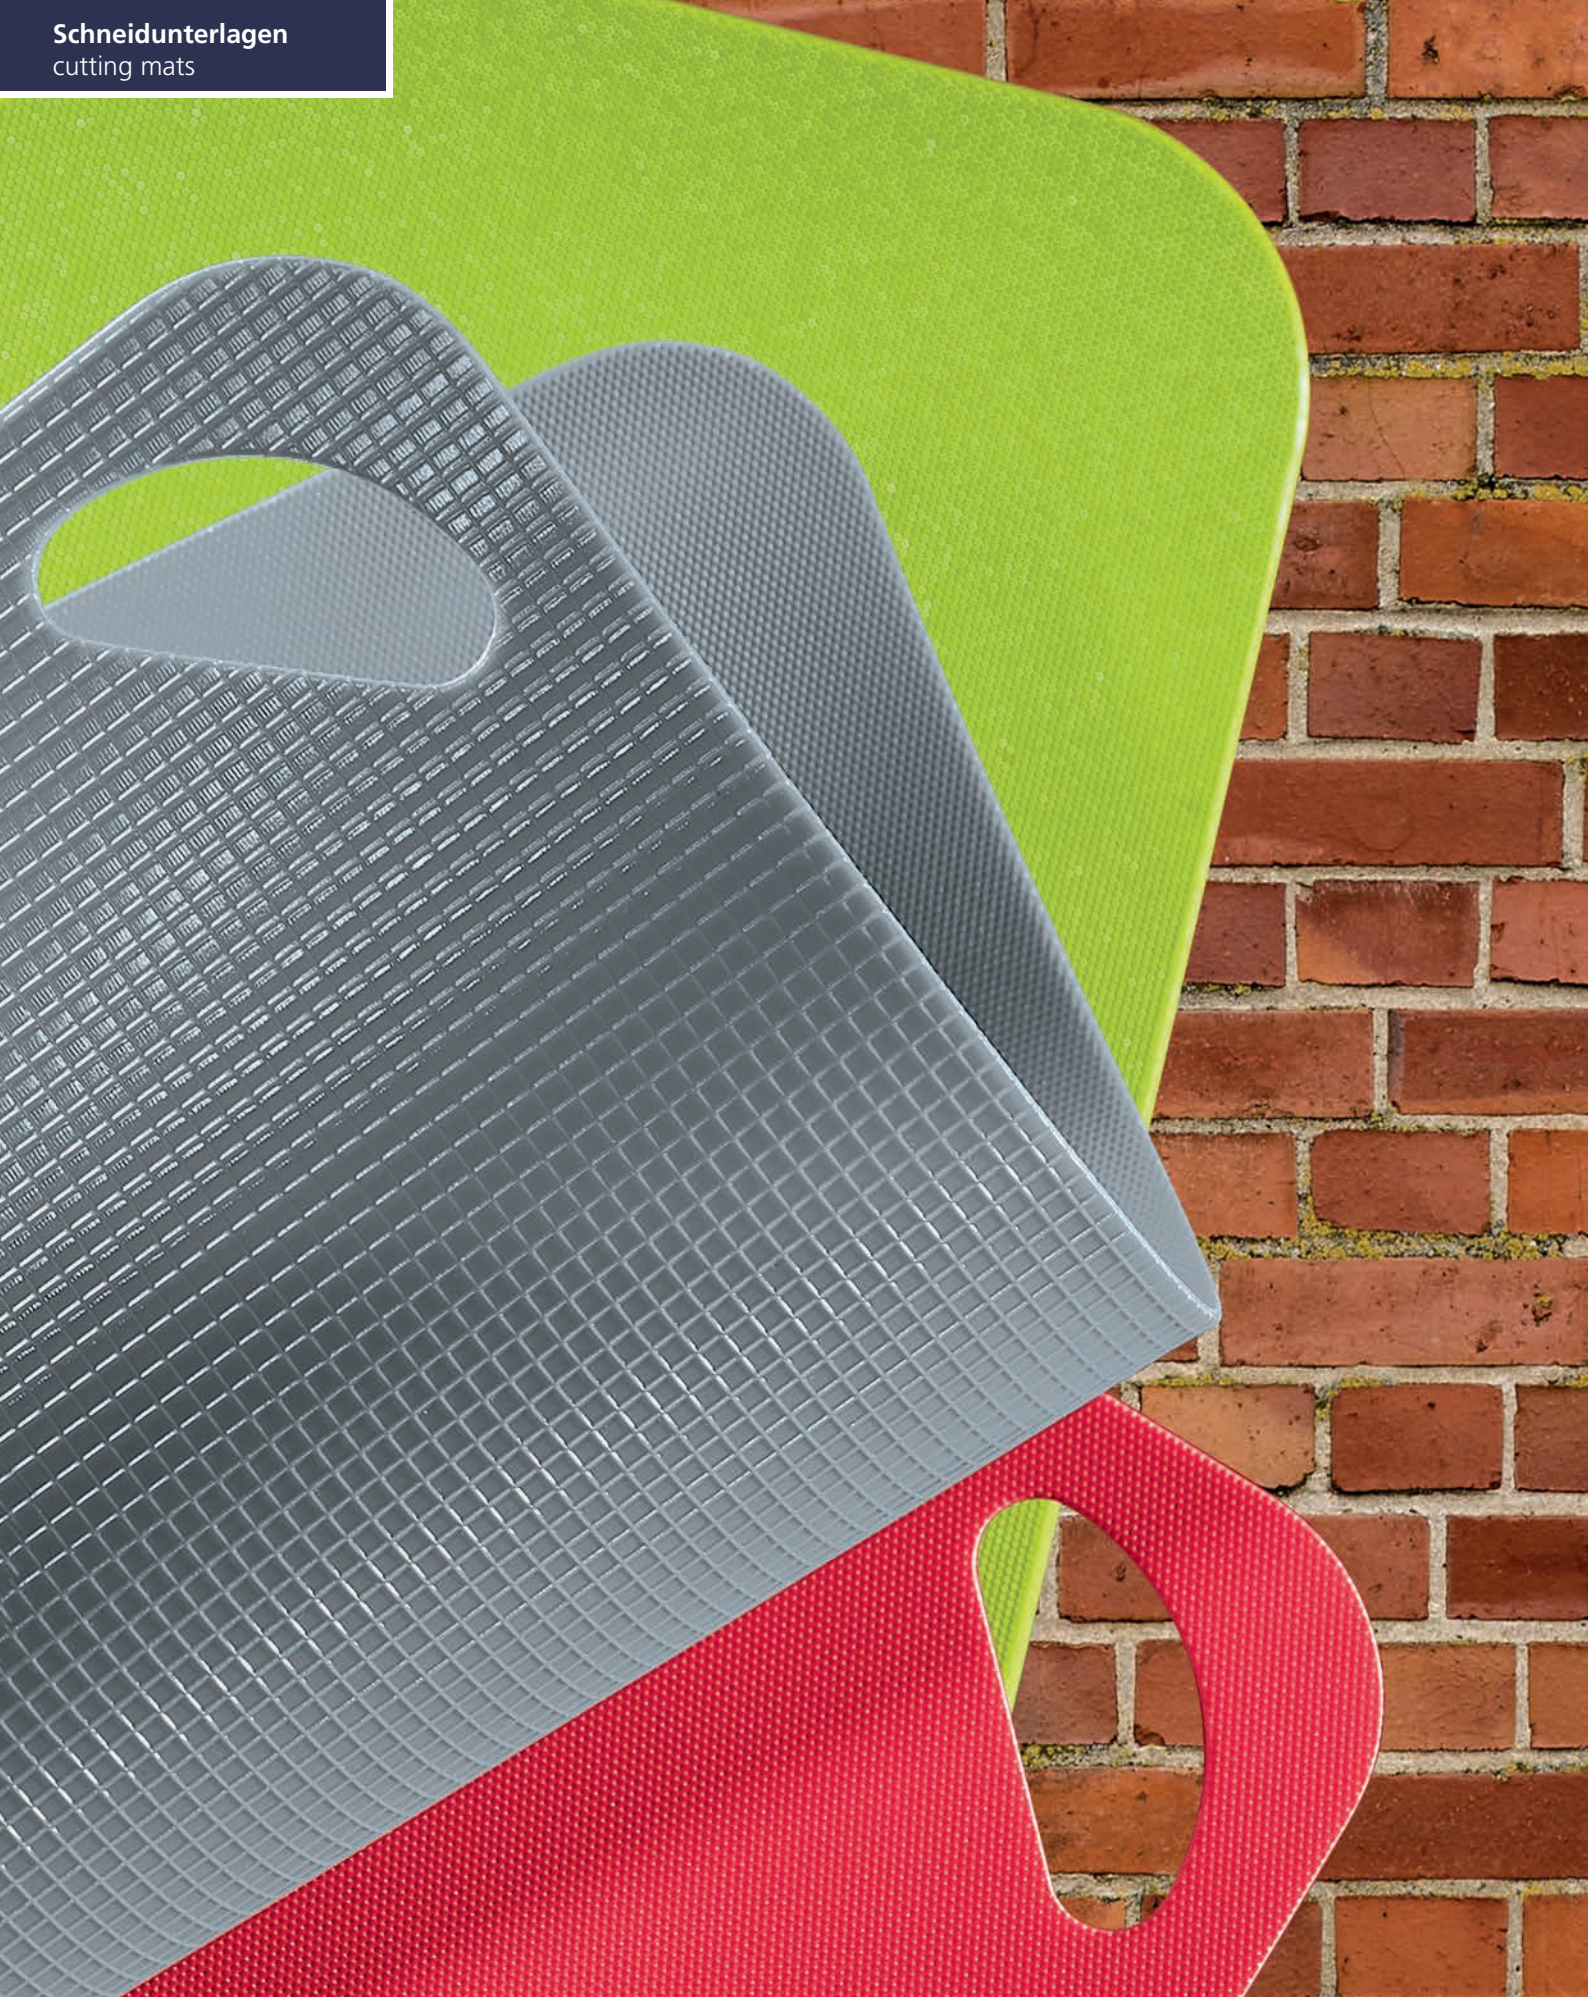

Art.-Nr.	Maße cm	EAN
061697	25,0 x 16,0 x 0,2	4006528 061697
061741	32,0 x 20,0 x 0,3	4006528 061741
061703	38,0 x 25,0 x 0,4	4006528 061703

SCHNEIDUNTERLAGE

Schneidunterlage, flexibel, 2er-Set
flexible cutting mat, set of 2 pcs.