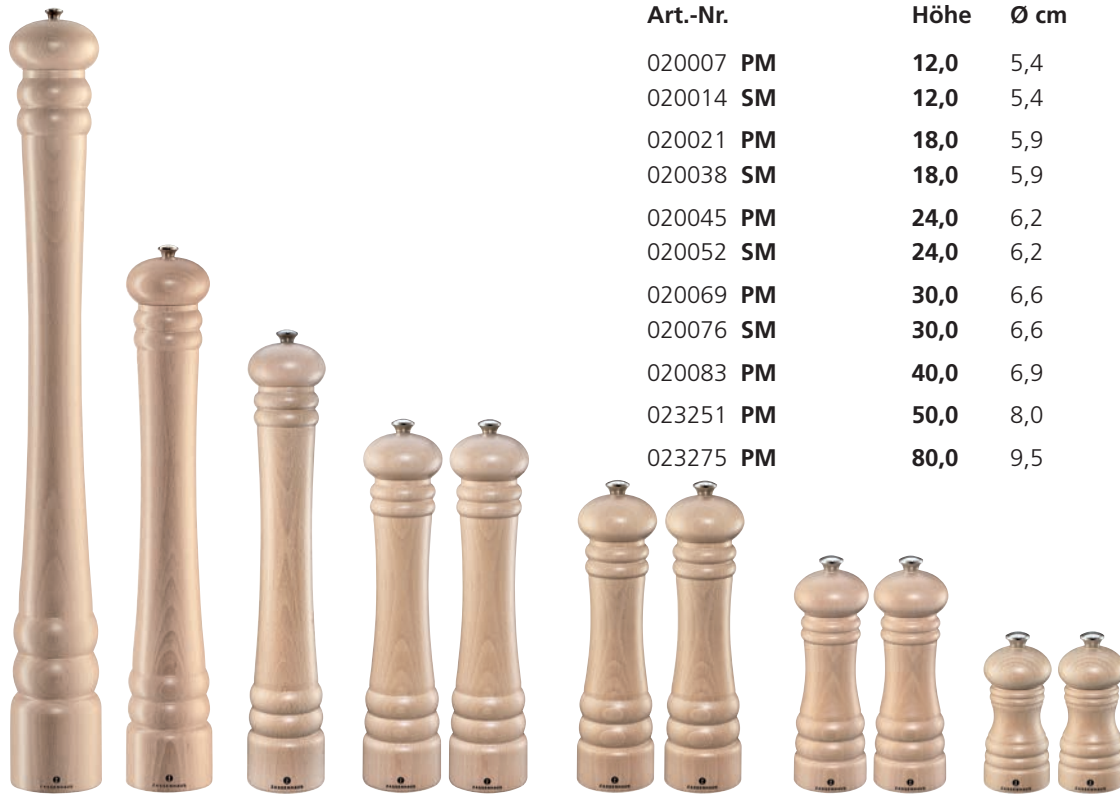

BERLIN

Buche natur / natural beech

Art.-Nr.	Höhe	Ø cm	EAN
020007 PM	12,0	5,4	4006528 020007
020014 SM	12,0	5,4	4006528 020014
020021 PM	18,0	5,9	4006528 020021
020038 SM	18,0	5,9	4006528 020038
020045 PM	24,0	6,2	4006528 020045
020052 SM	24,0	6,2	4006528 020052
020069 PM	30,0	6,6	4006528 020069
020076 SM	30,0	6,6	4006528 020076
020083 PM	40,0	6,9	4006528 020083
023251 PM	50,0	8,0	4006528 023251
023275 PM	80,0	9,5	4006528 023275