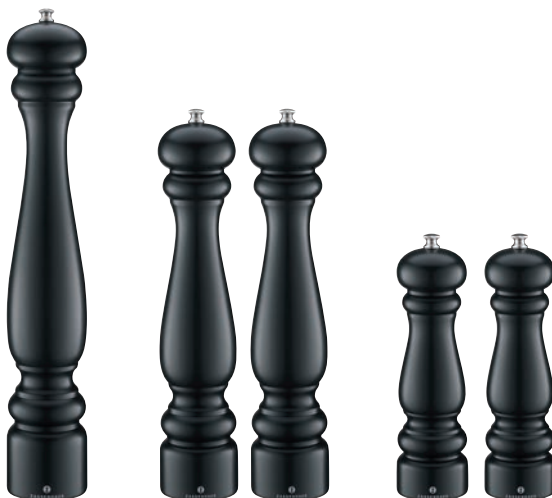

A quality promise of the brand ZASSENHAUS.

Rotate side bar until the arrow points to the desired number ① – ⑥.

ZASSENHAUS

MÜNCHEN

Buche schwarz matt, Edelstahl perforiert
beech satined black, stainless steel perforated

Art.-Nr.	Höhe	Ø cm	EAN
020632 PM	45,0	8,0	4006528 020632
020618 PM	20,0	6,4	4006528 020618

POTSDAM

Buche natur / natural beech

Art.-Nr.	Höhe	Ø cm	EAN
020687 PM	20,0	5,6	4006528 020687
020984 SM	20,0	5,6	4006528 020984
020694 PM	30,0	6,1	4006528 020694
020977 SM	30,0	6,1	4006528 020977
020489 PM	40,0	6,8	4006528 020489

POTSDAM

Buche schwarz matt / beech satined black

Art.-Nr.	Höhe	Ø cm	EAN
020540 PM	20,0	5,6	4006528 020540
020960 SM	20,0	5,6	4006528 020960
020526 PM	30,0	6,1	4006528 020526
020953 SM	30,0	6,1	4006528 020953
020502 PM	40,0	6,8	4006528 020502