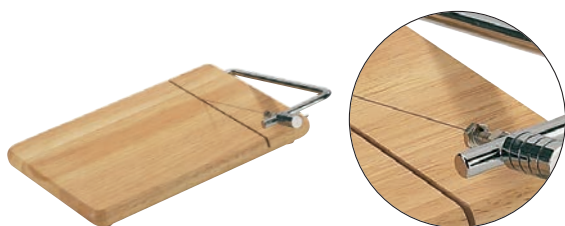

DREHPLATTE

Drehplatte / Lazy Susan

Art.-Nr.	Maße cm	EAN
050264	Ø 35,0 x 3,5	4006528 050264
050271	Ø 40,0 x 4,5	4006528 050271

KÄSESCHNEIDER

Draht-Käseschneider / cheese slicer with wire

Art.-Nr.	Maße cm	EAN
050288	25,0 x 18,0 x 2,0	4006528 050288