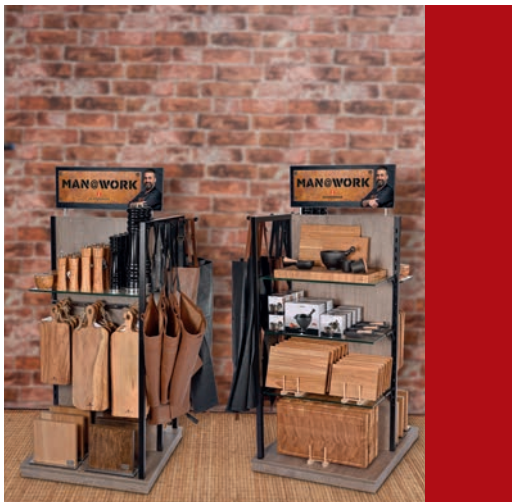

Schneidunterlagen
cutting boards

80-88

Messer
knives

89-94

ZASSENHAUS

Lederschürzen 95-96
leather aprons

Küchenaccessoires 97-105
kitchen accessories

Retro-Kollektion 97-102
retro line

MAN@WORK 107-109

POS-Konzepte 110-111
POS concepts

Kontakt 112-115
contact

Inhalt 116-117
index

ZASSENHAUS

PFEFFER- UND SALZMÜHLEN

Damit Gewürze voll zur Geltung kommen, sollten sie am besten immer frisch gemahlen werden, da die ätherischen Öle – die Träger der so vielfältigen Aromen – nach wenigen Minuten verfliegen.

Ganz entscheidend für ein volles Aroma ist das Mahlwerk. Unsere Mühlen verfügen über das original ZASSENHAUS-Mahlwerk aus deutscher Hochleistungs-Keramik.

Das im Spritzgussverfahren hergestellte und bei 1.700 °C gebrannte Qualitätsmahlwerk bietet bedeutende Vorteile: