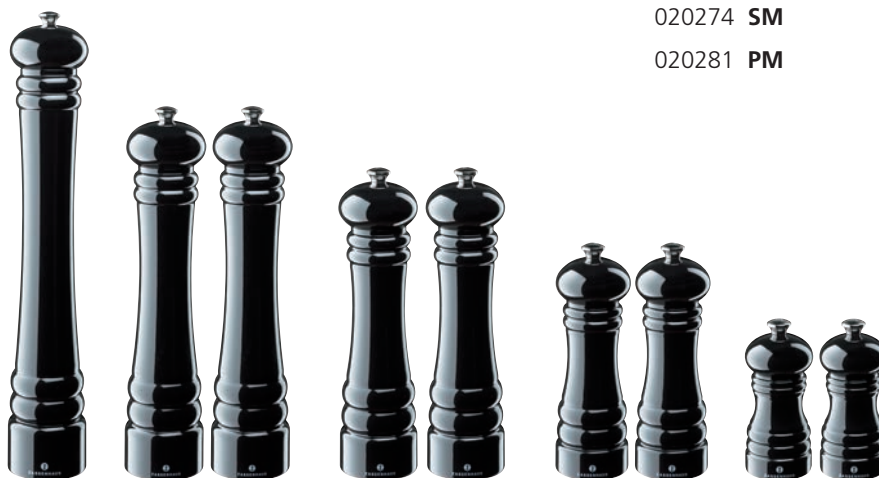

IKK
Kurz Kurz Design

BERLIN

Buche schwarz glänzend / beech glossy black

Art.-Nr.	Höhe	Ø cm	EAN
020205 PM	12,0	5,4	4006528 020205
020212 SM	12,0	5,4	4006528 020212
020229 PM	18,0	5,9	4006528 020229
020236 SM	18,0	5,9	4006528 020236
020243 PM	24,0	6,2	4006528 020243
020250 SM	24,0	6,2	4006528 020250
020267 PM	30,0	6,6	4006528 020267
020274 SM	30,0	6,6	4006528 020274
020281 PM	40,0	6,9	4006528 020281